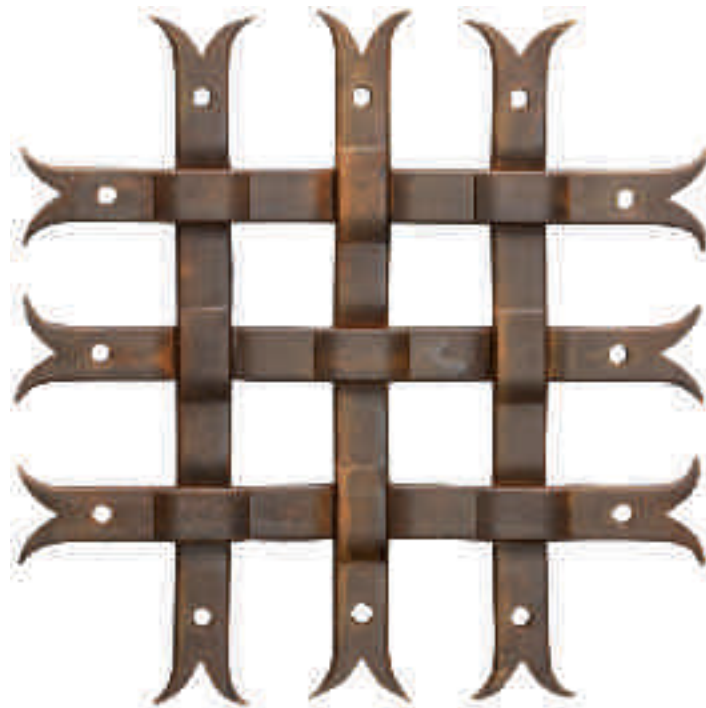

M.234/921

1009

1010

926/PERA

265/911

252/903

PATINADO

ARTESANIA GALFARSORO
herrajes decorativos en forja

Sin pintar / Unpainted / Sans peinture • N: Negro / Black / Noir
P: Patinado / Patinated / Patiné • X: Óxido / Rust / Rouillé • AU: Aureo

RUST

R831/927

505

ROUILLÉ

216

218

408