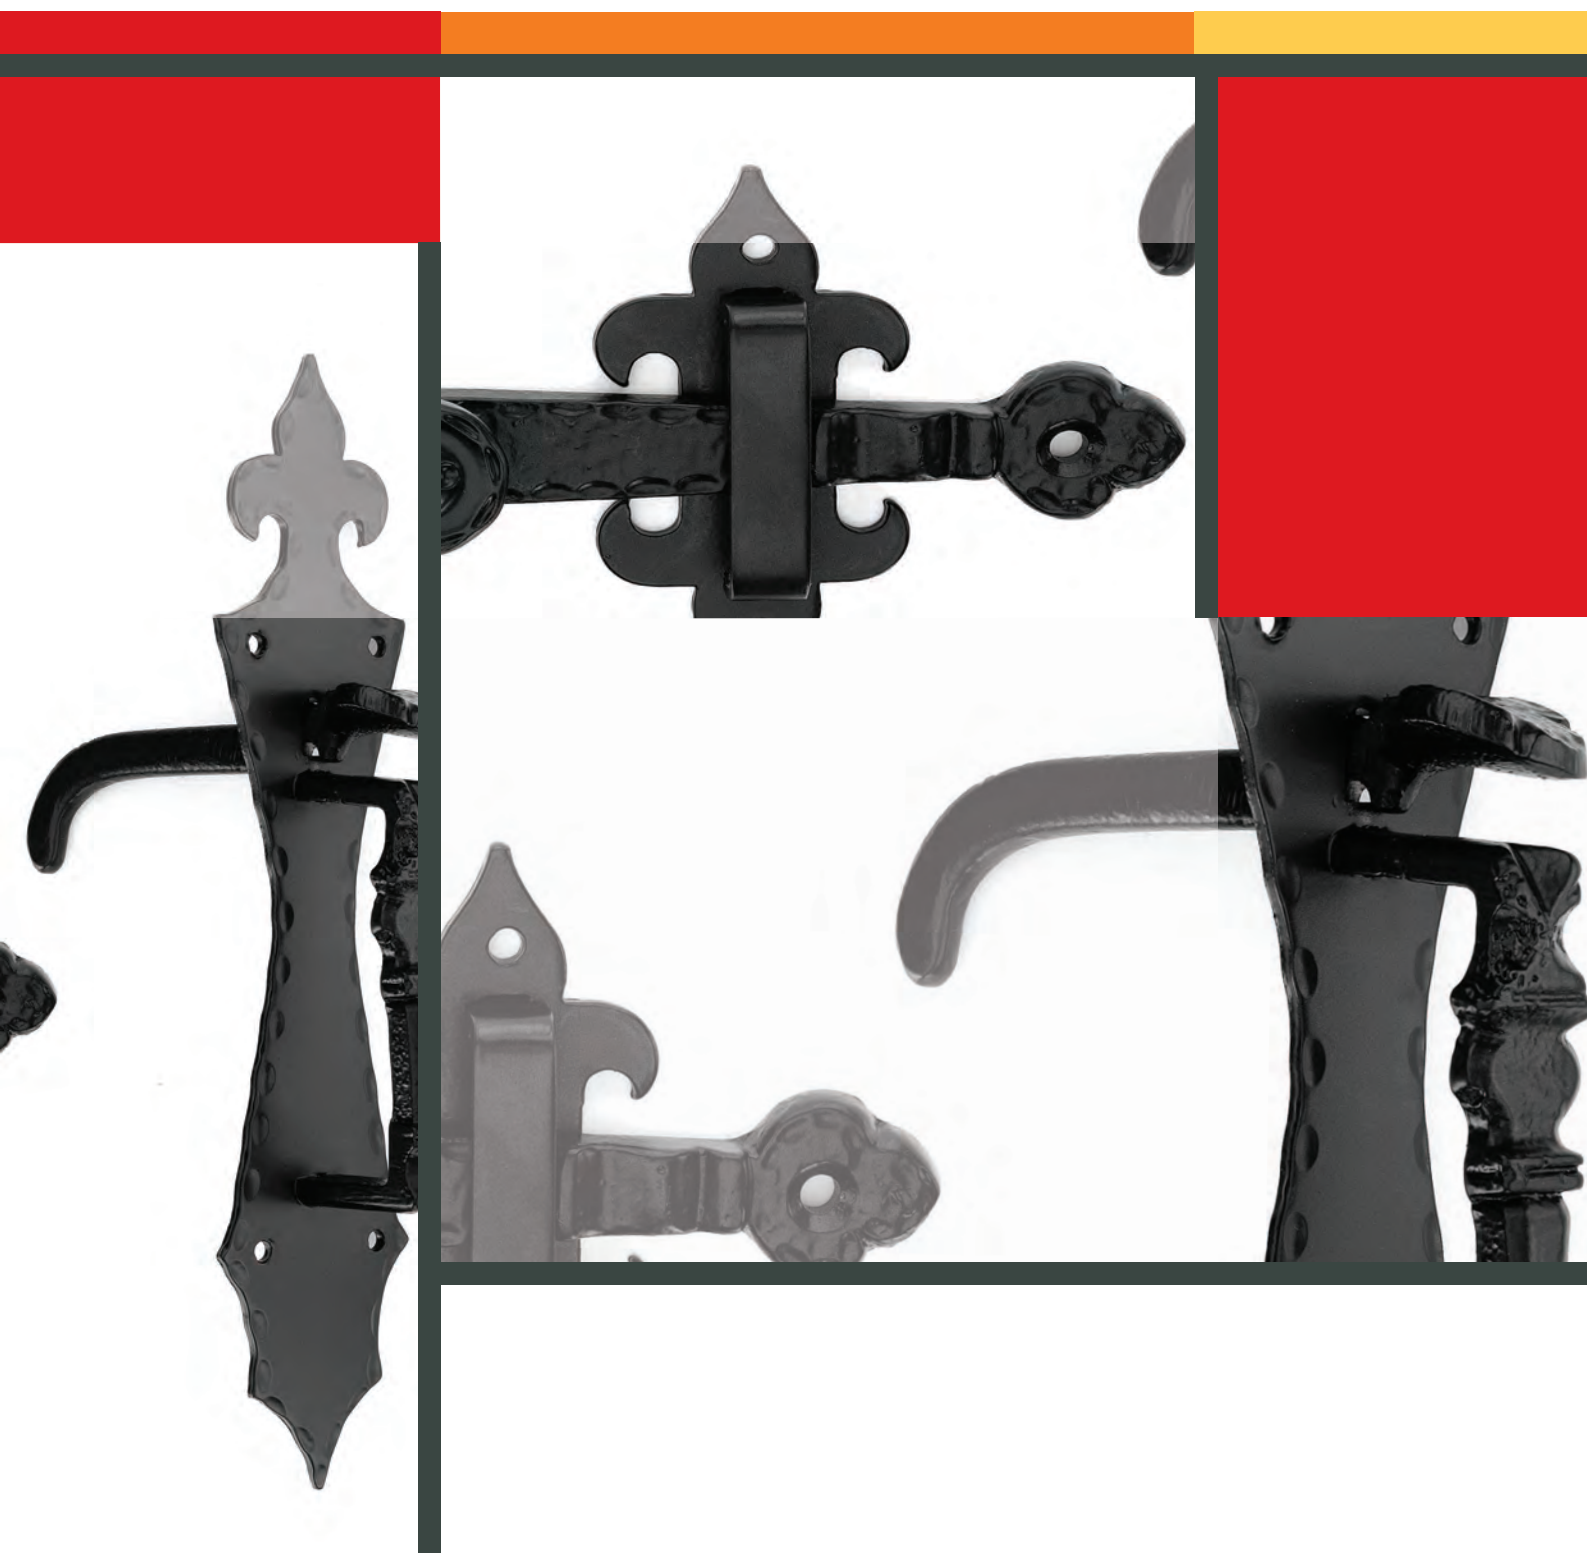

# 8. PICAPORTESLATCHES.

## 8.1. Picaportes Latches.

ARTESANIA  
GALFARSORO  
herrajes decorativos en forja

La elegancia del hierro forjado  
The elegance of wrought iron

Disponemos de piezas en todos los acabados:  
Our products are available in all finishes:

Negro / Patinado / Óxido / Sin pintar.  
Black / Patinated / Rust / Unpainted.

# 8. PICAPORTESLATCHES